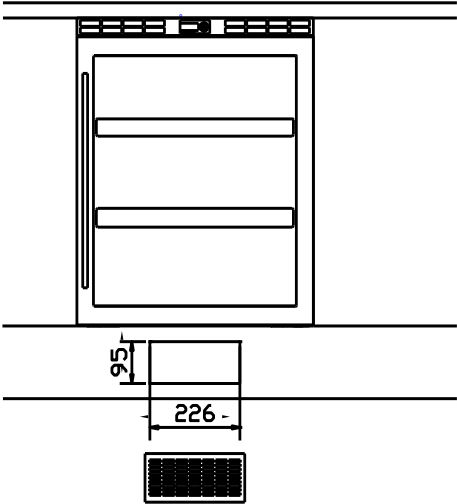

Norcool tekninen piirustus – Cave 40