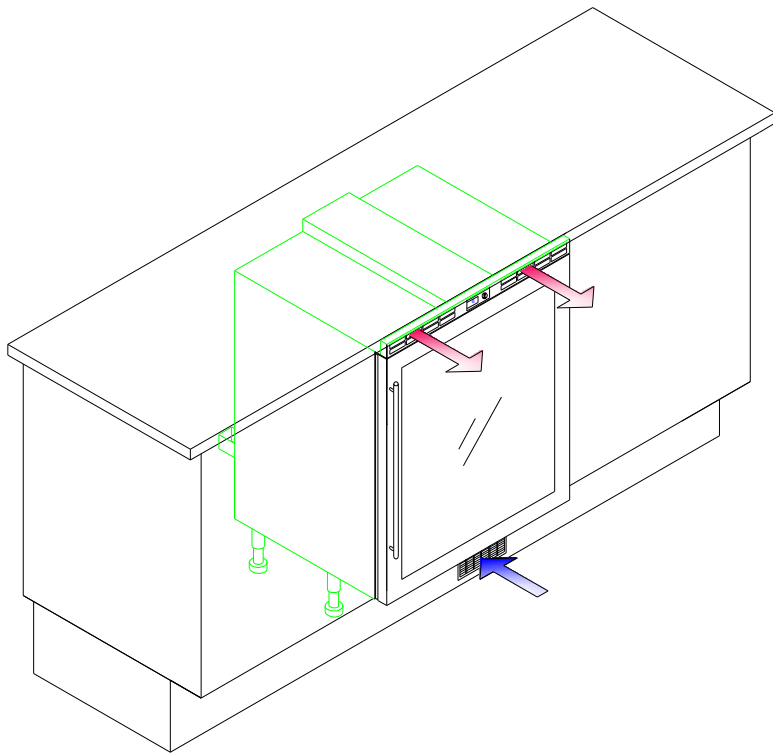

Cave 40, oikeakätinen
Cave 40, vasenkätinen

Tuotenumero: 1240000
Tuotenumero: 12400110