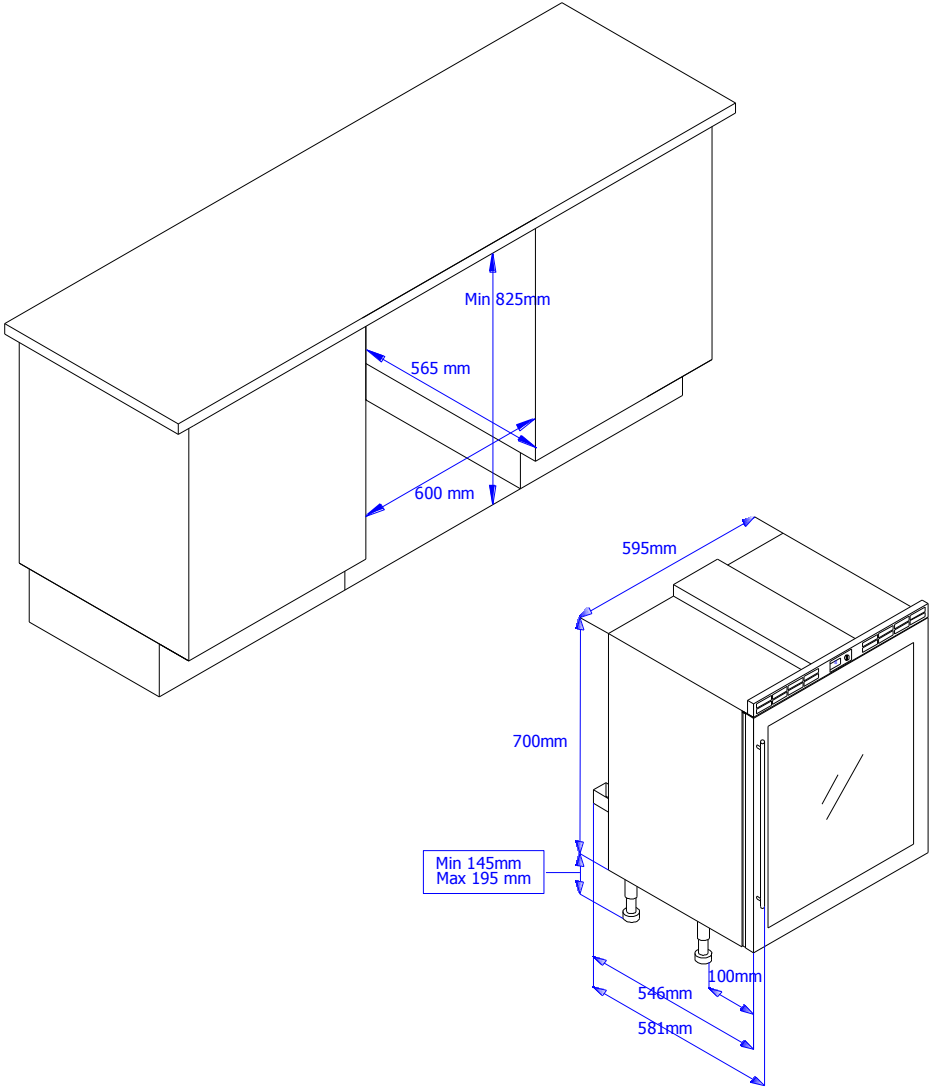

Norcool tekninen piirustus – Cave 40